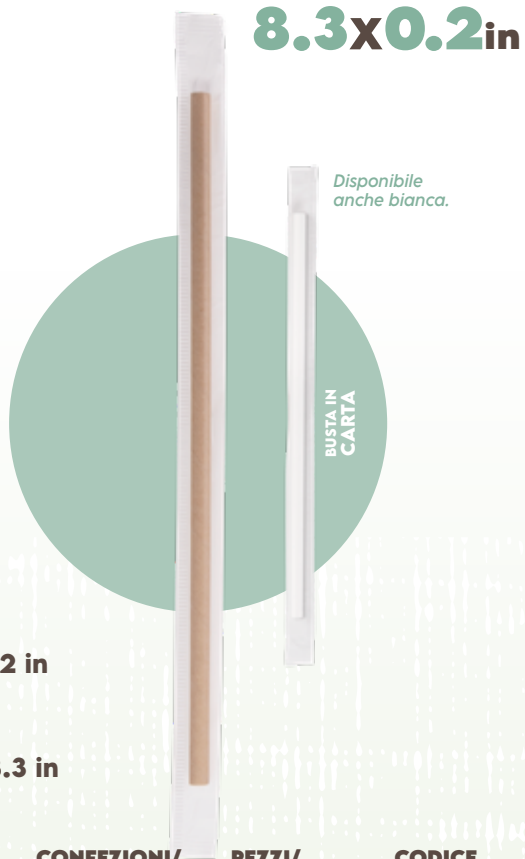

210x6
8.3X0.2in

6 mm/0.2 in
diametro

210 mm / 8.3 in
lunghezza

PEZZI/ CONFEZIONE	CONFEZIONI/ SCATOLA	PEZZI/ SCATOLA	CODICE PRODOTTO
500	20	10.000	PSK003BIO500B avana
500	20	10.000	PSW003BIO500B bianca

210x6

8.3x0.2in

230x8

9x0.3in

6 mm / 0.2 in
diametro

210 mm / 8.3 in
lunghezza

8 mm / 0.3 in
diametro

230 mm / 9 in
lunghezza

PEZZI/ CONFEZIONE	CONFEZIONI/ SCATOLA	PEZZI/ SCATOLA	CODICE PRODOTTO
500	10	5.000	PSK004BIO500B avana
500	10	5.000	PSW004BIO500B bianca