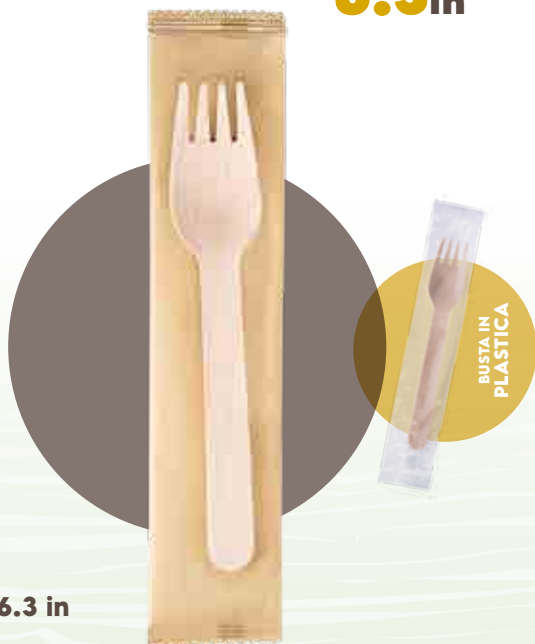

LEGNO NATURALE

POSATE

FORCHETTA 160

6.3 in

160 mm/6.3 in
lunghezza

	PEZZI/ CONFEZIONE	CONFEZIONI/ SCATOLA	PEZZI/ SCATOLA	CODICE PRODOTTO
 carta	100	10	1.000	WCF005BIO100B imbustato sing.
 plastica	100	10	1.000	WCF003BIO100B imbustato sing.
	1000	1	1.000	WCF003BIO1000B imbustato sing.