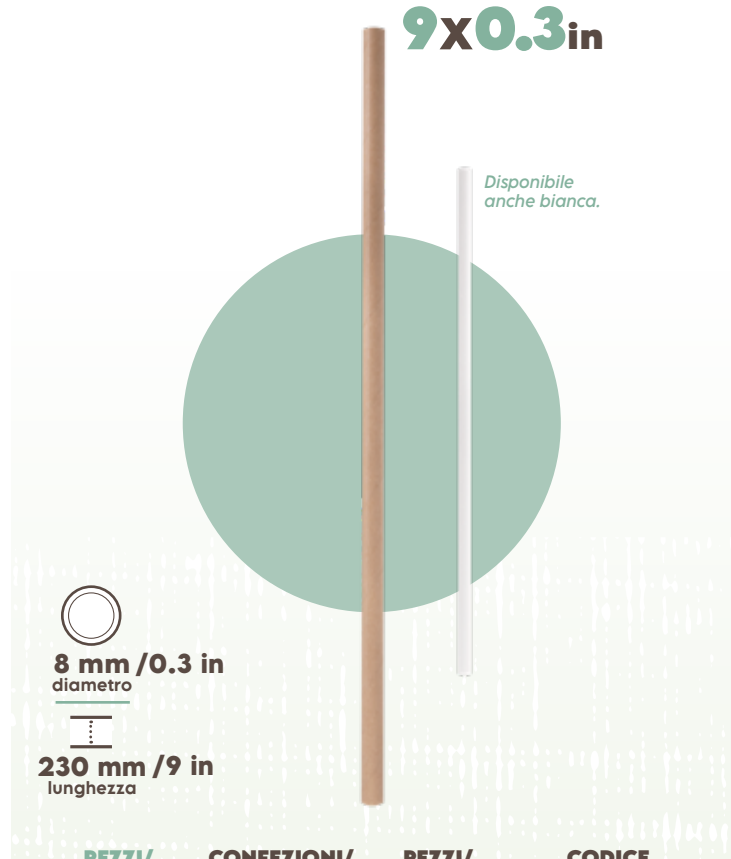

210x6

8.3x0.2in

230x8

9x0.3in

6 mm / 0.2 in
diametro

210 mm / 8.3 in
lunghezza

8 mm / 0.3 in
diametro

230 mm / 9 in
lunghezza

PEZZI/ CONFEZIONE	CONFEZIONI/ SCATOLA	PEZZI/ SCATOLA	CODICE PRODOTTO
500	10	5.000	PSK004BIO500B avana
500	10	5.000	PSW004BIO500B bianca

PEZZI/ CONFEZIONE	CONFEZIONI/ SCATOLA	PEZZI/ SCATOLA	CODICE PRODOTTO
500	10	5.000	PSK001BIO500B avana
500	10	5.000	PSW001BIO500B bianca