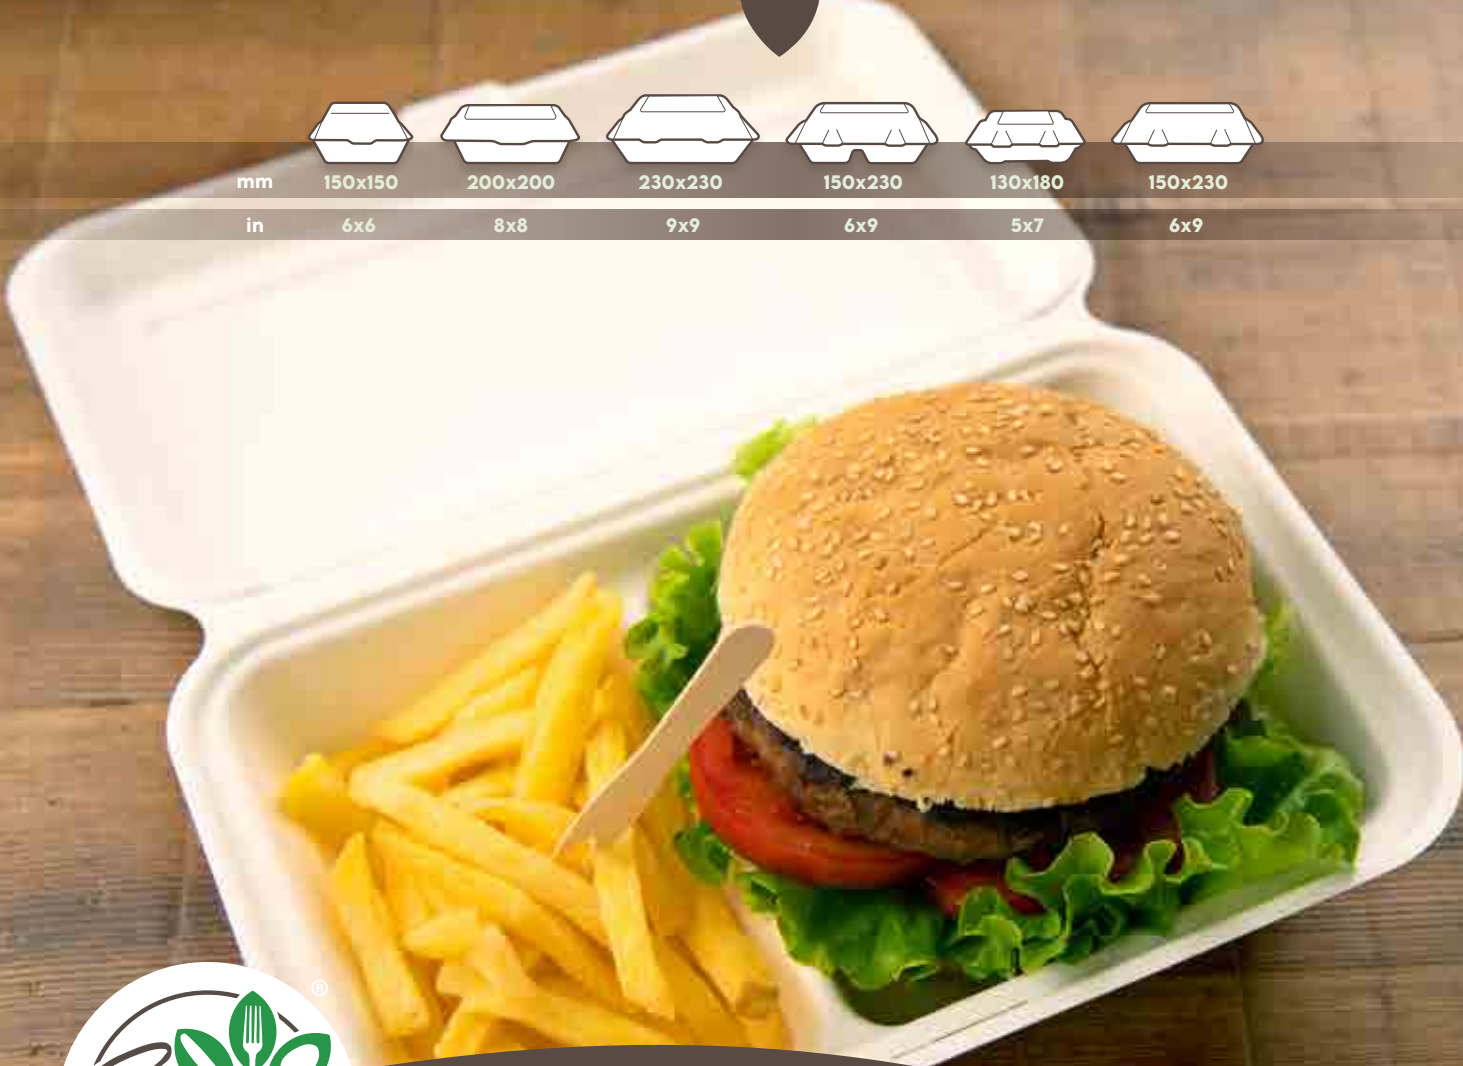

						
mm	150x150	200x200	230x230	150x230	130x180	150x230
in	6x6	8x8	9x9	6x9	5x7	6x9

FIBRA DI CANNA DA ZUCCHERO

LUNCH BOX

LUNCH BOX IN FIBRA DI CANNA DA ZUCCHERO

150x150

6X6in

450 ml / 15 oz
capacità

80 mm / 3.14 in
altezza tot
box chiusa