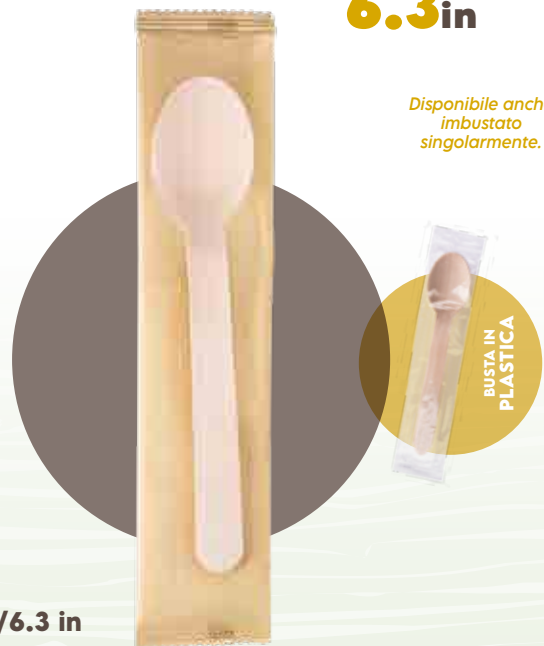

CUCCHIAIO 160

6.3 in

Disponibile anche
imbustato
singolarmente.

160 mm/6.3 in
lunghezza

	PEZZI/ CONFEZIONE	CONFEZIONI/ SCATOLA	PEZZI/ SCATOLA	CODICE PRODOTTO
carta	100	10	1.000	WCS013BIO100B imbustato sing.
	1000	1	1.000	WCS013BIO1000B imbustato sing.
plastica	100	10	1.000	WCS003BIO100B imbustato sing.
	1000	1	1.000	WCS003BIO1000B imbustato sing.