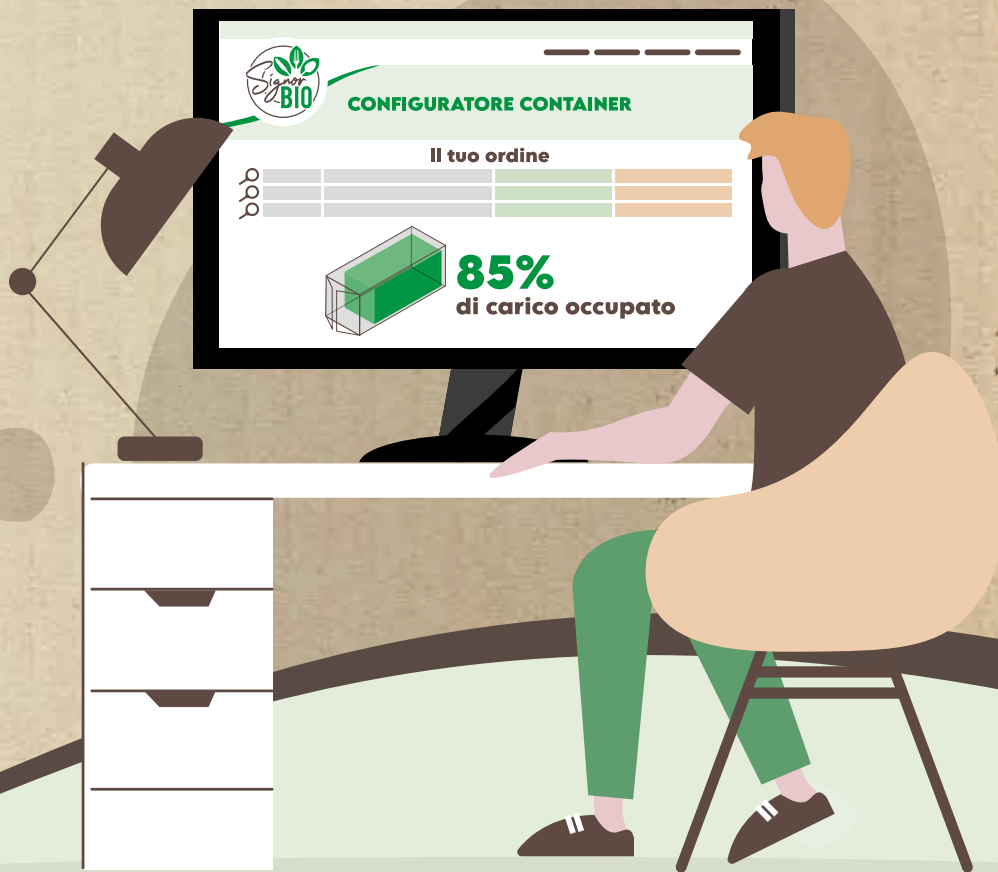

Prova il nostro
configuratore su
www.signorbio.com