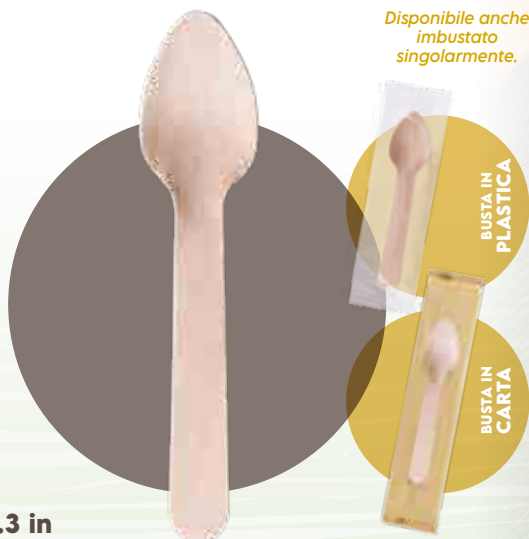

CUCCHIAINO 110

4.3in

Disponibile anche
imbustato
singolarmente.

BUSTA IN
PLASTICA

BUSTA IN
CARTA