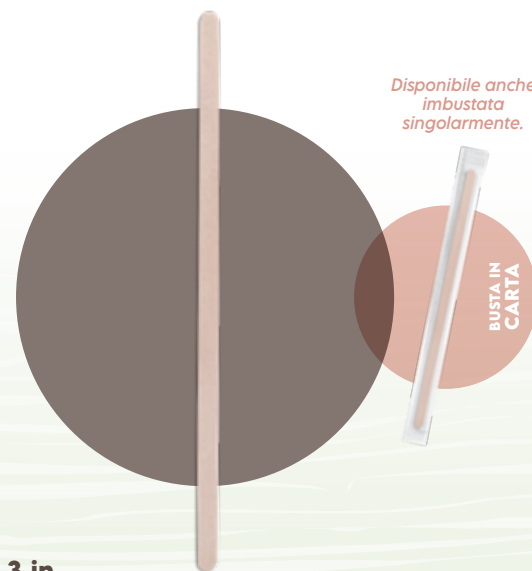

Disponibile anche
imbustata
singolarmente.

BUSTA IN
CARTA

110 mm / 4.3 in
altezza

PEZZI/
CONFEZIONE

CONFEZIONI/
SCATOLA

PEZZI/
SCATOLA

CODICE
PRODOTTO

	100	120	12.000	WCS008BIO100C
	1000	10	10.000	WCS008BIO1000C
carta	100	80	8.000	WCS006BIO100C imbustata sing.
carta	1000	20	20.000	WCS006BIO1000C imbustata sing.