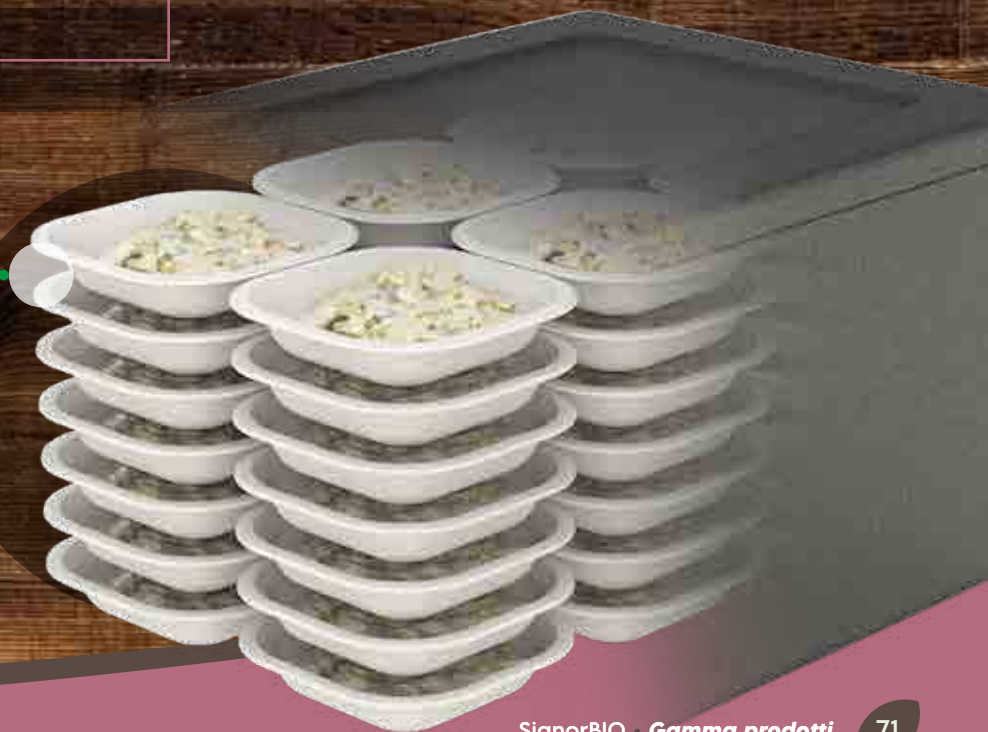

IDEALI PER IL TRASPORTO

I nuovi contenitori in fibra di canna da zucchero sono appositamente **pensati per la conservazione del cibo**, non solo per servirlo.

MANTENIMENTO
60°/3 H

**CONSERVAZIONE
IN FRIGO 4°**

SURGELAZIONE
-18°/10 GG

RINVENIMENTO IN FORNO
(180°/20 min)
O MICROONDE
(800 W/4 min)

Grazie ai **coperchi su misura** e alla **termosigillatura**, mantengono al caldo il cibo cotto, possono essere surgelati e riscaldati. Grazie al **bordo rinforzato** sono impilabili e antiurto, non si deformano durante il trasporto.