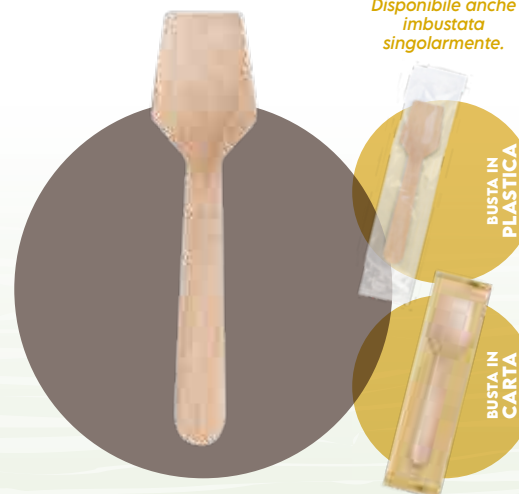

10

1.000

WCB011BIO100B

1000

1

1.000

WCB011BIO1000B

CUCCHIAIO GRANITA 140
5.5in

140 mm / 5.5 in
lunghezza

PEZZI/ CONFEZIONE	CONFEZIONI/ SCATOLA	PEZZI/ SCATOLA	CODICE PRODOTTO
 100	50	5.000	WCS019BIO100B

PALETTA GELATO 95
3.8in

Disponibile anche
imbustata
singolarmente.

95 mm / 3.8 in
lunghezza